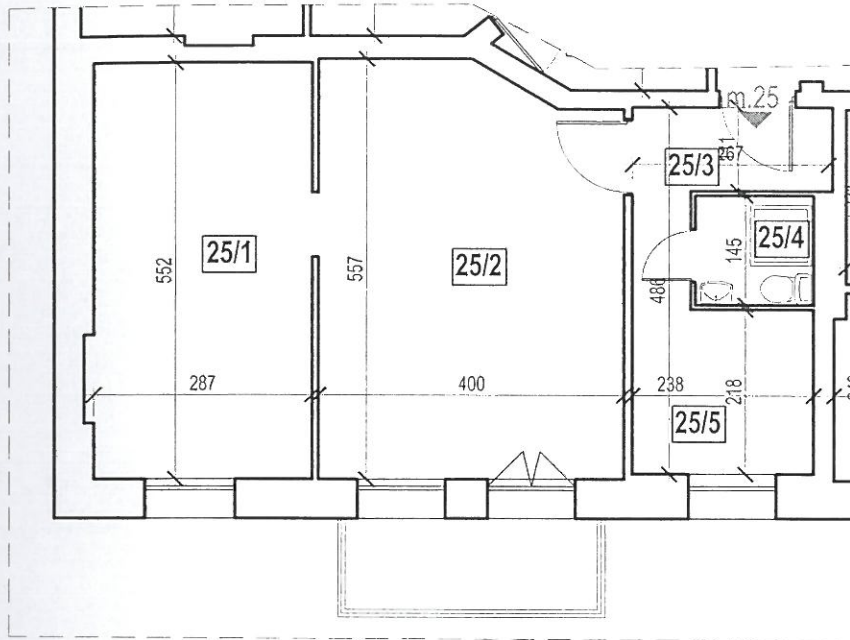

LOKAL MIESZKALNY NR 25

SKALA 1:100

URZĄD MIASTA POZNANIA
Wydział Urbanistyki i Architektury
61-841 Poznań, plac Kolegiacki 17
02

LOKAL 25		
25.1	POKÓJ	15,90
25.2	POKÓJ	21,32
25.3	KORYTARZ	4,12
25.4	ŁAZIENKA	2,24
25.5	KUCHNIA	5,19
RAZEM LOKAL		48,77

RZUT 3 PIĘTRA
LOKALIZACJA LOKALU